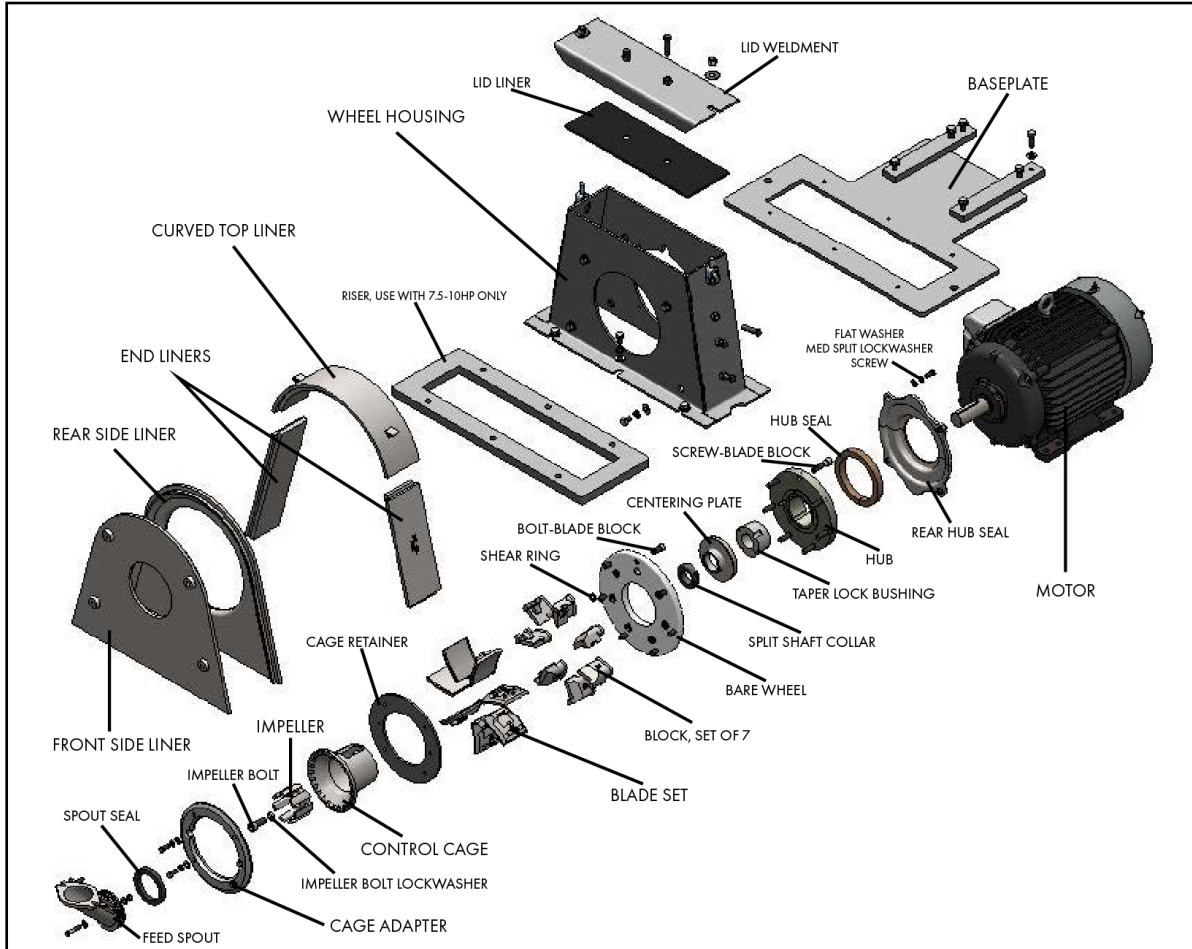

GOFF® BLAST WHEEL REPLACEMENT PARTS

Premium OEM Replacement Components for Goff® 9", 12", 13.5", and 15" Blast Wheels

- 100% in-stock guarantee
- Same day shipment available
- Premium cast chrome alloy, heat treated components
- Available product for standard style and C-Faced style Goff® wheel assemblies
- Multiple M-CAST upgrades available

KIT P/N	WHEEL TYPE	# OF BLADES & SPRINGS	BLADE SET	CAGE DEGREE	CONTROL CAGE	IMPELLER	SPOUT SEAL
M-C0144500	9-10"	4	M-C5100106-4	40DEG	M-C5000145	M-C5000158	M-C3060105
M-C0144502	12"	7	M-C5102064-7	40DEG	M-C5000138	M-C5000136	M-C5000302
M-C0144506	12"	8	M-C5101540-8	40DEG	M-C5000138	M-C5002103	M-C5000302
M-C0151045	12"	8	M-C5101540-8	40DEG	M-C5000138	M-C5002103	M-C5000302
M-C0144503	12"	7	M-C5102063-7	40DEG	M-C5000138	M-C5000136	M-C5000302
M-C0144507	13.5"	8	M-C5101541-8	40DEG	M-C5000138	M-C5002103	M-C5000302
M-C0151046	13.5"	8	M-C5101541-8	40DEG	M-C5000138	M-C5002103	M-C5000302
M-C0144504	13.5"	7	M-C5101366-7	40DEG	M-C5000138	M-C5000136	M-C5000302
M-C0144508	15"	8	M-C5101542-8	40DEG	M-C5000138	M-C5002103	M-C5000302
M-C0151047	15"	8	M-C5101542-8	40DEG	M-C5000138	M-C5002103	M-C5000302

TOP LINERS

WHEEL	P/N
9-10"	M-C5000109
12-15"	M-C5001936

END LINERS

WHEEL	LENGTH	P/N
9-10"	11.00"	M-C5000110
9-10"	13.50"	M-C5000122
12-15"	6"	M-C5000129
12-15"	12.3"	M-C5001937
12-15"	15.3"	M-C5002308

SIDE LINERS

WHEEL SIZE	SIDE LINER 1	SIDE LINER 2
9-10"	M-C5000111	M-C5000111
12-15"	M-C5001938	M-C5001939

BLADE BLOCKS

WHEEL SIZE	# OF BLOCKS IN SET	BLOCK SET	ROTATION	BLOCK SCREW, SHORT	BLOCK SCREW, LONG
9-10"	4	M-C5100104-4R	CW	M-C7003910	N/A
9-10"	4	M-C5101261-4L	CCW	M-C7003910	N/A
12-15"	7	M-C5100116-7R	CW	M-C7003910	M-C7003920
12-15"	7	M-C5100117-7L	CCW	M-C7003910	M-C7003920
12-15"	8	M-C5101543-8R	CW	M-C7003910	M-C7003920
12-15"	8	M-C5101544-8L	CCW	M-C7003910	M-C7003920